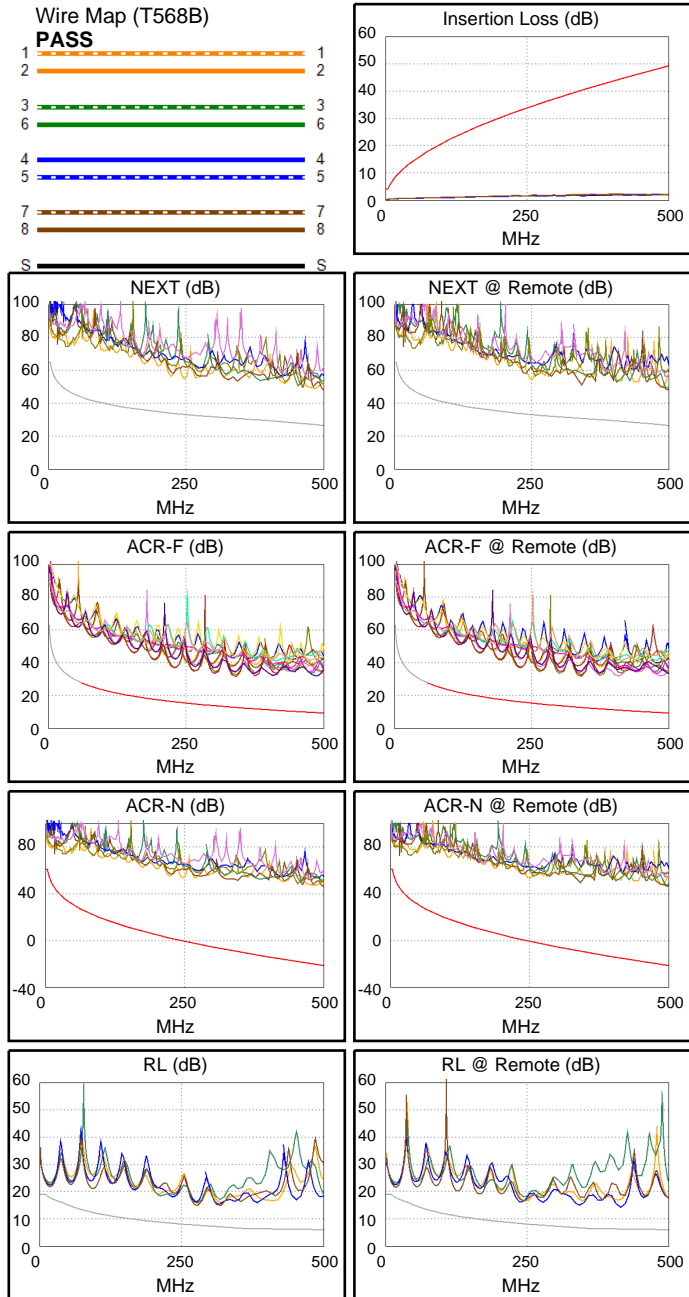

**Cable ID: PCF6A-10CU-0300-Y-001**

**Test Limit: ISO11801 Channel Class Ea**  
Limits Version: V7.11  
Date / Time: 2025/10/20 12:47:54  
Operator: Impakt S.A - Serwis  
**Headroom 19.0 dB (NEXT 1,2-3,6)**  
Cable Type: Cat 6A S/FTP  
NVP: 77.0%

Main: Versiv  
S/N: 24410021  
Software Version: V6.13 Build 2  
Calibration Date: 2025/05/28  
Adapter: DSX-602 (DSX-CHA004)  
S/N: 25073277

**Test Summary: PASS**

Remote: Versiv  
S/N: 24250049  
Software Version: V6.13 Build 2  
Calibration Date: 2025/05/28  
Adapter: DSX-602R (DSX-CHA004)  
S/N: 25073276

Length (m), Limit 100.0	[Pair 1,2]	3.0
Prop. Delay (ns), Limit 555	[Pair 1,2]	13
Delay Skew (ns), Limit 50	[Pair 1,2]	0
Resistance (ohms), Limit 25.00	[Pair 7,8]	0.86
Insertion Loss Margin (dB)	[Pair 1,2]	41.8
Frequency (MHz)	[Pair 1,2]	411.0
Limit (dB)	[Pair 1,2]	44.3

	Worst Case Margin		Worst Case Value	
	MAIN	SR	MAIN	SR
<b>N/A</b>				
Worst Pair	1,2-3,6	1,2-3,6	3,6-4,5	3,6-4,5
<b>NEXT (dB)</b>	19.0	19.6	22.0	21.7
Freq. (MHz)	2.8	3.1	499.0	498.0
Limit (dB)	65.0	64.8	26.5	26.6
Worst Pair	3,6	3,6	3,6	4,5
<b>PS NEXT (dB)</b>	19.8	18.7	22.1	21.8
Freq. (MHz)	3.8	3.3	499.0	497.0
Limit (dB)	61.0	62.0	23.5	23.6
<b>PASS</b>				
Worst Pair	4,5-3,6	3,6-4,5	4,5-3,6	3,6-4,5
<b>ACR-F (dB)</b>	18.8	18.8	18.9	18.9
Freq. (MHz)	339.0	339.0	340.0	340.0
Limit (dB)	12.7	12.7	12.6	12.6
Worst Pair	3,6	3,6	3,6	3,6
<b>PS ACR-F (dB)</b>	19.4	20.1	21.2	20.9
Freq. (MHz)	338.0	338.0	414.0	375.0
Limit (dB)	9.7	9.7	7.9	8.8
<b>PASS</b>				
Worst Pair	1,2-3,6	1,2-3,6	3,6-4,5	3,6-4,5
<b>ACR-N (dB)</b>	22.8	23.4	68.0	67.7
Freq. (MHz)	2.8	3.1	499.0	498.0
Limit (dB)	61.0	60.8	-21.4	-21.3
Worst Pair	3,6	3,6	3,6	4,5
<b>PS ACR-N (dB)</b>	23.6	22.5	68.2	67.8
Freq. (MHz)	3.8	3.3	499.0	497.0
Limit (dB)	57.0	58.0	-24.4	-24.3
<b>N/A</b>				
Worst Pair	7,8	7,8	7,8	4,5
<b>RL (dB)</b>	3.9	3.7	7.1	8.2
Freq. (MHz)	16.1	16.9	277.0	416.0
Limit (dB)	18.0	17.9	7.6	6.0