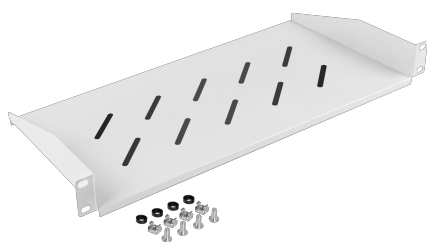

AK-1014-S

PÓŁKA 19" 1U

CECHY PRODUKTU:

- W zestawie z półką 4 szt. śrub M6.

SPECYFIKACJA PRODUKTU:

Typ	Półka
Rozmiar	19"
Wysokość teleinformatyczna	1 U
Maksymalne statyczne obciążenie	25 kg
Materiał	Stal
Kolor	Szary
Kolor palety RAL	RAL7035
Głębokość	220 mm
Szerokość	482,6 mm
Wysokość	44,45 mm
Waga	1,1 kg
Wymagana liczba śrub	4
Akcesoria w zestawie	Śruby M6