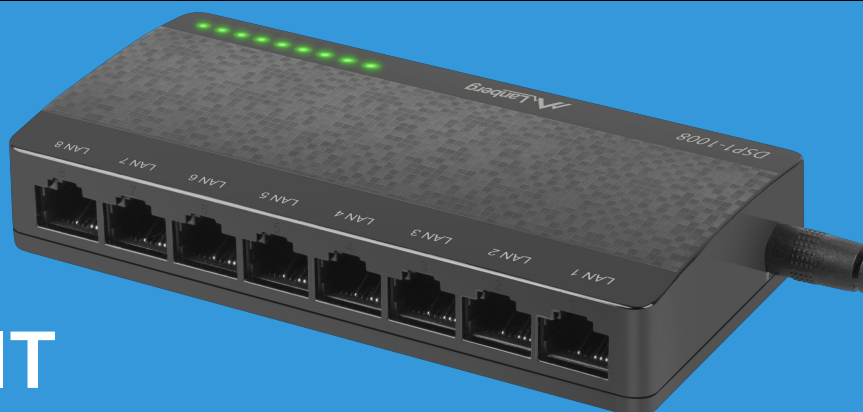

DSP1-1008

DESKTOP GIGABIT SWITCH 1GB/S

CECHY PRODUKTU:

- Porty GE 8x 1000Mb/s
- Obudowa z tworzywa sztucznego
- Zewnętrzny Zasilacz

SPECYFIKACJA PRODUKTU:

Liczba portów Ethernet	8
Specyfikacja portów	8x 1000BASE-T
Maksymalna prędkość łącza sieciowego	1 Gbps
Rodzaj łącza sieciowego	Ethernet
Chipset	Realtek – RTL8370N-VB
Obsługa PoE	Nie
Przepustowość	16 Gbps
Tablica adresów MAC	4K
Chłodzenie	Pasywne
Wymogi zasilania	5V DC 1A, 100-240V AC 0.3A
Zużycie energii	2,15 W
Sygnalizacja pracy	Dioda LED
Standardy przewodowe	IEEE 802.3i 10Base-T, IEEE 802.3u 100Base-TX, IEEE 802.3ab 1000Base-T, IEEE 802.3x (Flow-Control)
Funkcje	Automatyczne MDI/MDI-X, Flow control, MAC auto-learning
Wymiary	124 x 59 x 23 mm
Waga	0,15 kg
Zalecana temperatura otoczenia	od 0 do 40 °C
Zalecana wilgotność otoczenia	od 10 do 90 %