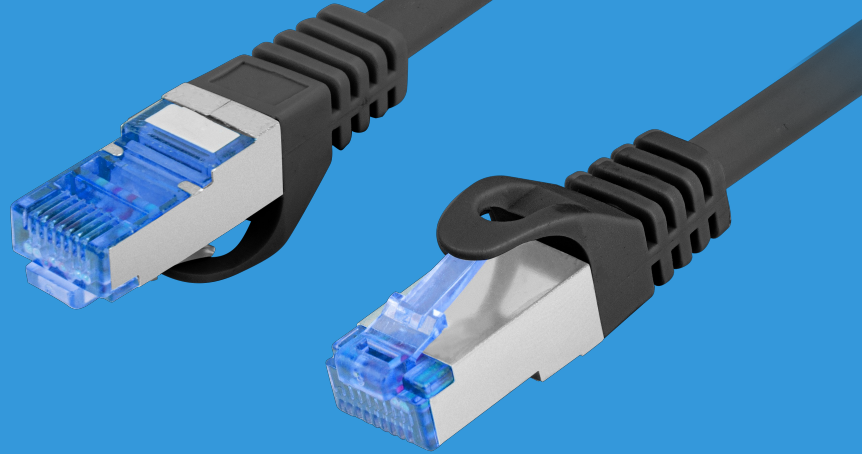

PCF6A-10CC-0025-BK

# PATCHCORD KAT.6A

## CECHY PRODUKTU:

- Ekranowanie S/FTP – Oplot z siatki aluminiowej na całości oraz każda para dodatkowo foliowana
- Powłoka wykonana z materiałów nisko dymnych i pozbawionych Halogenu (LSZH)
- Zgodność z kategorią potwierdzona badaniem testerem Fluke
- Żyły wielodrutowe wykonane z CCA

## SPECYFIKACJA PRODUKTU:

Długość przewodu	25 cm
Kategoria teleinformatyczna	Kat. 6A
Rodzaj ekranowania	S/FTP
Kolor	Czarny
AWG	26
Otulina zewnętrzna	6 mm
Maksymalna częstotliwość pracy	do 500 MHz
Materiał	Miedziowany (CCA)