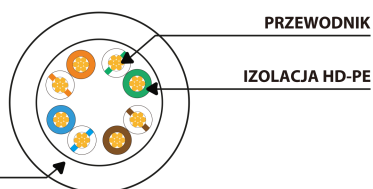

PCU5-10CC-0750-Y

PATCHCORD  
KAT.5E UTP

## CECHY PRODUKTU:

- Kabel nieekranowany – U/UTP
- Zgodność z kategorią potwierdzona badaniem testerem Fluke
- Żyły wielodrutowe wykonane z CCA

## SPECYFIKACJA PRODUKTU:

Długość przewodu	750 cm
Kategoria teleinformatyczna	Kat. 5/5e
Rodzaj ekranowania	U/UTP
Kolor	Żółty
AWG	26
Powłoka	PVC
Otulina zewnętrzna	4,8 mm
Maksymalna częstotliwość pracy	do 100 MHz
Materiał	Miedziowany (CCA)