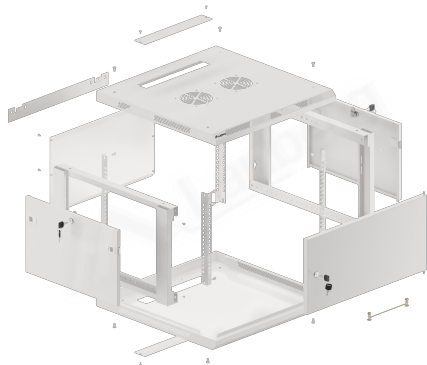

WF01-6606-00S

SZAFA RACK WISZĄCA 19"

CECHY PRODUKTU:

- Wykonana z wysokiej jakości stali walcowanej
- Przeznaczona do samodzielnego montażu (FLAT PACK)
- Wyposażona w numerowane szyny montażowe
- Posiada możliwość montażu opcjonalnych kółek
- W zestawie uchwyt montażowy na ścianie
- Przepusty kablowe od góry i dołu (regulowane)

SPECYFIKACJA PRODUKTU:

Rodzaj szafy	Wisząca
Rozmiar	19"
Wysokość teleinformatyczna	6 U
Montaż	Do samodzielnego montażu
Klasa szczelności	IP20
Głębokość montażowa	529,5 mm
Standard	ANSI/EIA RS-310-D, DIN 41491/PART 1, DIN 41494/PART 7, ETSI, IEC297-2:1982
Maksymalne statyczne obciążenie	60 kg
Rodzaj drzwi przednich	Metal
Ilość miejsc na wentylatory	2
Kolor	Szary
Grubość drzwi przednich	1 mm
Grubość górnego & dolnego panelu	1 mm
Grubość bocznego panelu	1 mm
Grubość szyn montażowych	1,5 mm
Grubość pozostałych elementów	1,2 mm
Głębokość	600 mm
Waga	20,28 kg
Akcesoria w zestawie	Instrukcja obsługi, Kabel uziemiający, Śruby M6, Uchwyt montażowy, Zamek przedni, Zamki boczne, Zestaw elementów montażowych