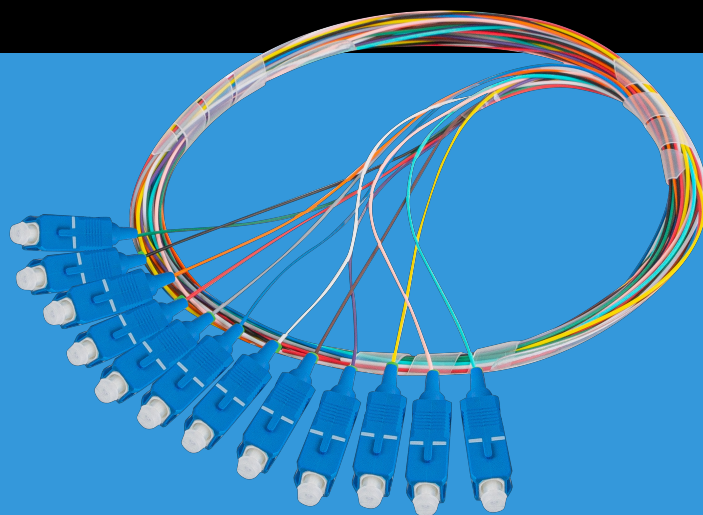

FP-SCUP-SE21-1202-MC

PIGTAIL ŚWIATŁOWÓD

CECHY PRODUKTU:

- Blister zawiera 12szt., pigtaili światłowodowych,
- Pigtail o długości 2 metrów,
- Wysoka jakość wykonania zapewnia bardzo dobre parametry transmisyjne,
- Powtarzalność parametrów transmisyjnych,
- Niska tłumienność,
- Powłoka LSZH,

SPECYFIKACJA PRODUKTU:

Złącza	SC
Długość przewodu	200 cm
Standard polerowania	UPC
Typ włókna światłowodowego	G657A1
Typ światłowodu	Jednomodowy
Średnica włókna	9/125
Konstrukcja przewodu	Easy Strip
Średnica przewodu	0,9 mm
Powłoka	LSZH
Tłumienność wtrąceniowa	0,2 dB
Tłumienność odbiciowa	60 dB
Zalecana temperatura otoczenia	od -40 do 85 °C
Minimalny promień zgięcia	10
Kolor	Wielokolorowy