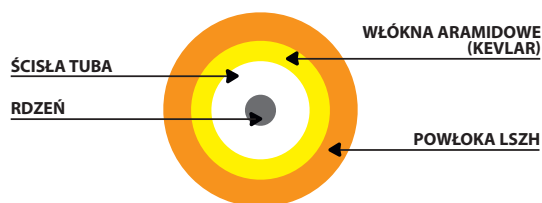

FO-SASA-SS31-0___-WH

PATCHCORD ŚWIATŁOWÓD

SPECYFIKACJA PRODUKTU:

- Typ złącza: SC
- Standard polerowania: APC - ANGLED PHYSICAL CONTACT
- Rodzaj włókna: G657B3
- Rodzaj światłowodu: jednomodowy (SM)
- Średnica włókna: 9/125 μm
- Konstrukcja przewodu: SIMPLEX
- Średnica przewodu: 3.0 mm
- Powłoka: LSZH, LSOH (Low smoke zero halogen)
- Tłumienność wtrąceniowa: ≤ 0,25 dB
- Tłumienność odbiciowa: ≥ 60 dB
- Temperatura pracy: -40 – 85°C
- Minimalny promień zgięcia: 5 mm
- Kolor: biały
- Długość przewodu: 2.5 m, 5 m, 10 m, 15 m, 20 m, 25 m, 30 m, 35 m, 40 m, 50 m