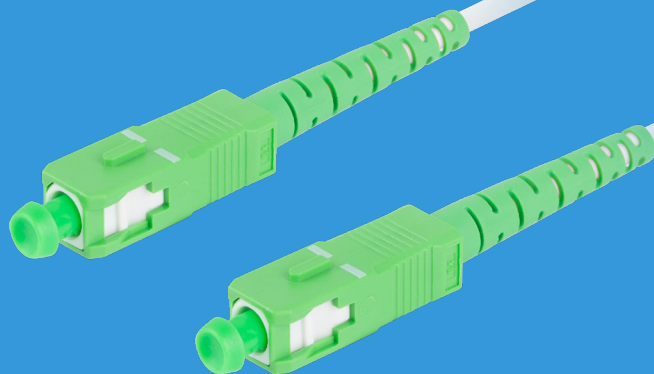

FO-SASA-SS31-0___-WH

PATCHCORD ŚWIATŁOWÓD

SPECYFIKACJA PRODUKTU:

- Typ złącza: SC
- Standard polerowania: APC - ANGLED PHYSICAL CONTACT
- Rodzaj włókna: G657B3
- Rodzaj światłowodu: jednomodowy (SM)
- Średnica włókna: 9/125 μm
- Konstrukcja przewodu: SIMPLEX
- Średnica przewodu: 3.0 mm
- Powłoka: LSZH, LSOH (Low smoke zero halogen)
- Tłumienność wtrąceniowa: ≤ 0,25 dB
- Tłumienność odbiciowa: ≥ 60 dB
- Temperatura pracy: -40 – 85°C
- Minimalny promień zgięcia: 5 mm
- Kolor: biały
- Długość przewodu: 2.5 m, 5 m, 10 m, 15 m, 20 m, 25 m, 30 m, 35 m, 40 m, 50 m

NR KATALOGOWY	NAZWA PEŁNA
FO-SASA-SS31-0025-WH	PATCHCORD ŚWIATŁOWÓD 5M SC/APC-SC/APC SIMPLEX 3.0MM LSZH G657B3 2,5M BIAŁY LANBERG
FO-SASA-SS31-0050-WH	PATCHCORD ŚWIATŁOWÓD 5M SC/APC-SC/APC SIMPLEX 3.0MM LSZH G657B3 5M BIAŁY LANBERG
FO-SASA-SS31-0100-WH	PATCHCORD ŚWIATŁOWÓD 5M SC/APC-SC/APC SIMPLEX 3.0MM LSZH G657B3 10M BIAŁY LANBERG
FO-SASA-SS31-0150-WH	PATCHCORD ŚWIATŁOWÓD 5M SC/APC-SC/APC SIMPLEX 3.0MM LSZH G657B3 15M BIAŁY LANBERG
FO-SASA-SS31-0200-WH	PATCHCORD ŚWIATŁOWÓD 5M SC/APC-SC/APC SIMPLEX 3.0MM LSZH G657B3 20M BIAŁY LANBERG
FO-SASA-SS31-0250-WH	PATCHCORD ŚWIATŁOWÓD 5M SC/APC-SC/APC SIMPLEX 3.0MM LSZH G657B3 25M BIAŁY LANBERG
FO-SASA-SS31-0300-WH	PATCHCORD ŚWIATŁOWÓD 5M SC/APC-SC/APC SIMPLEX 3.0MM LSZH G657B3 30M BIAŁY LANBERG
FO-SASA-SS31-0350-WH	PATCHCORD ŚWIATŁOWÓD 5M SC/APC-SC/APC SIMPLEX 3.0MM LSZH G657B3 35M BIAŁY LANBERG
FO-SASA-SS31-0400-WH	PATCHCORD ŚWIATŁOWÓD 5M SC/APC-SC/APC SIMPLEX 3.0MM LSZH G657B3 40M BIAŁY LANBERG
FO-SASA-SS31-0500-WH	PATCHCORD ŚWIATŁOWÓD 5M SC/APC-SC/APC SIMPLEX 3.0MM LSZH G657B3 50M BIAŁY LANBERG